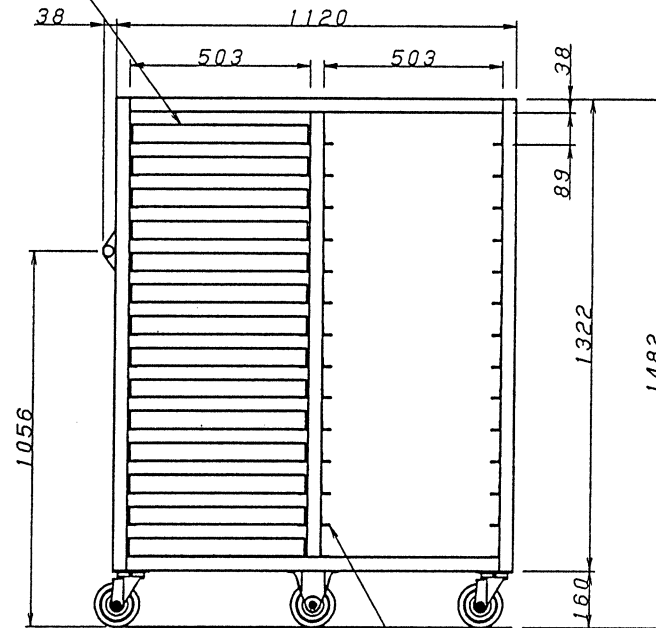

パンチング $\phi 10$ P30
底面のみ (2B板)

パンチングトレイ

耐熱ナイロン (NYLON) キャスター

14R