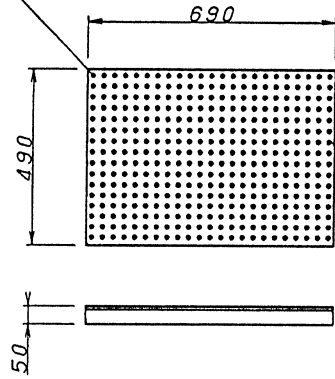

パンチング $\phi 10$ P30
底面のみ (2B板)

パンチングトレイ

耐熱ナイロン (NYLON) キャスター

14R