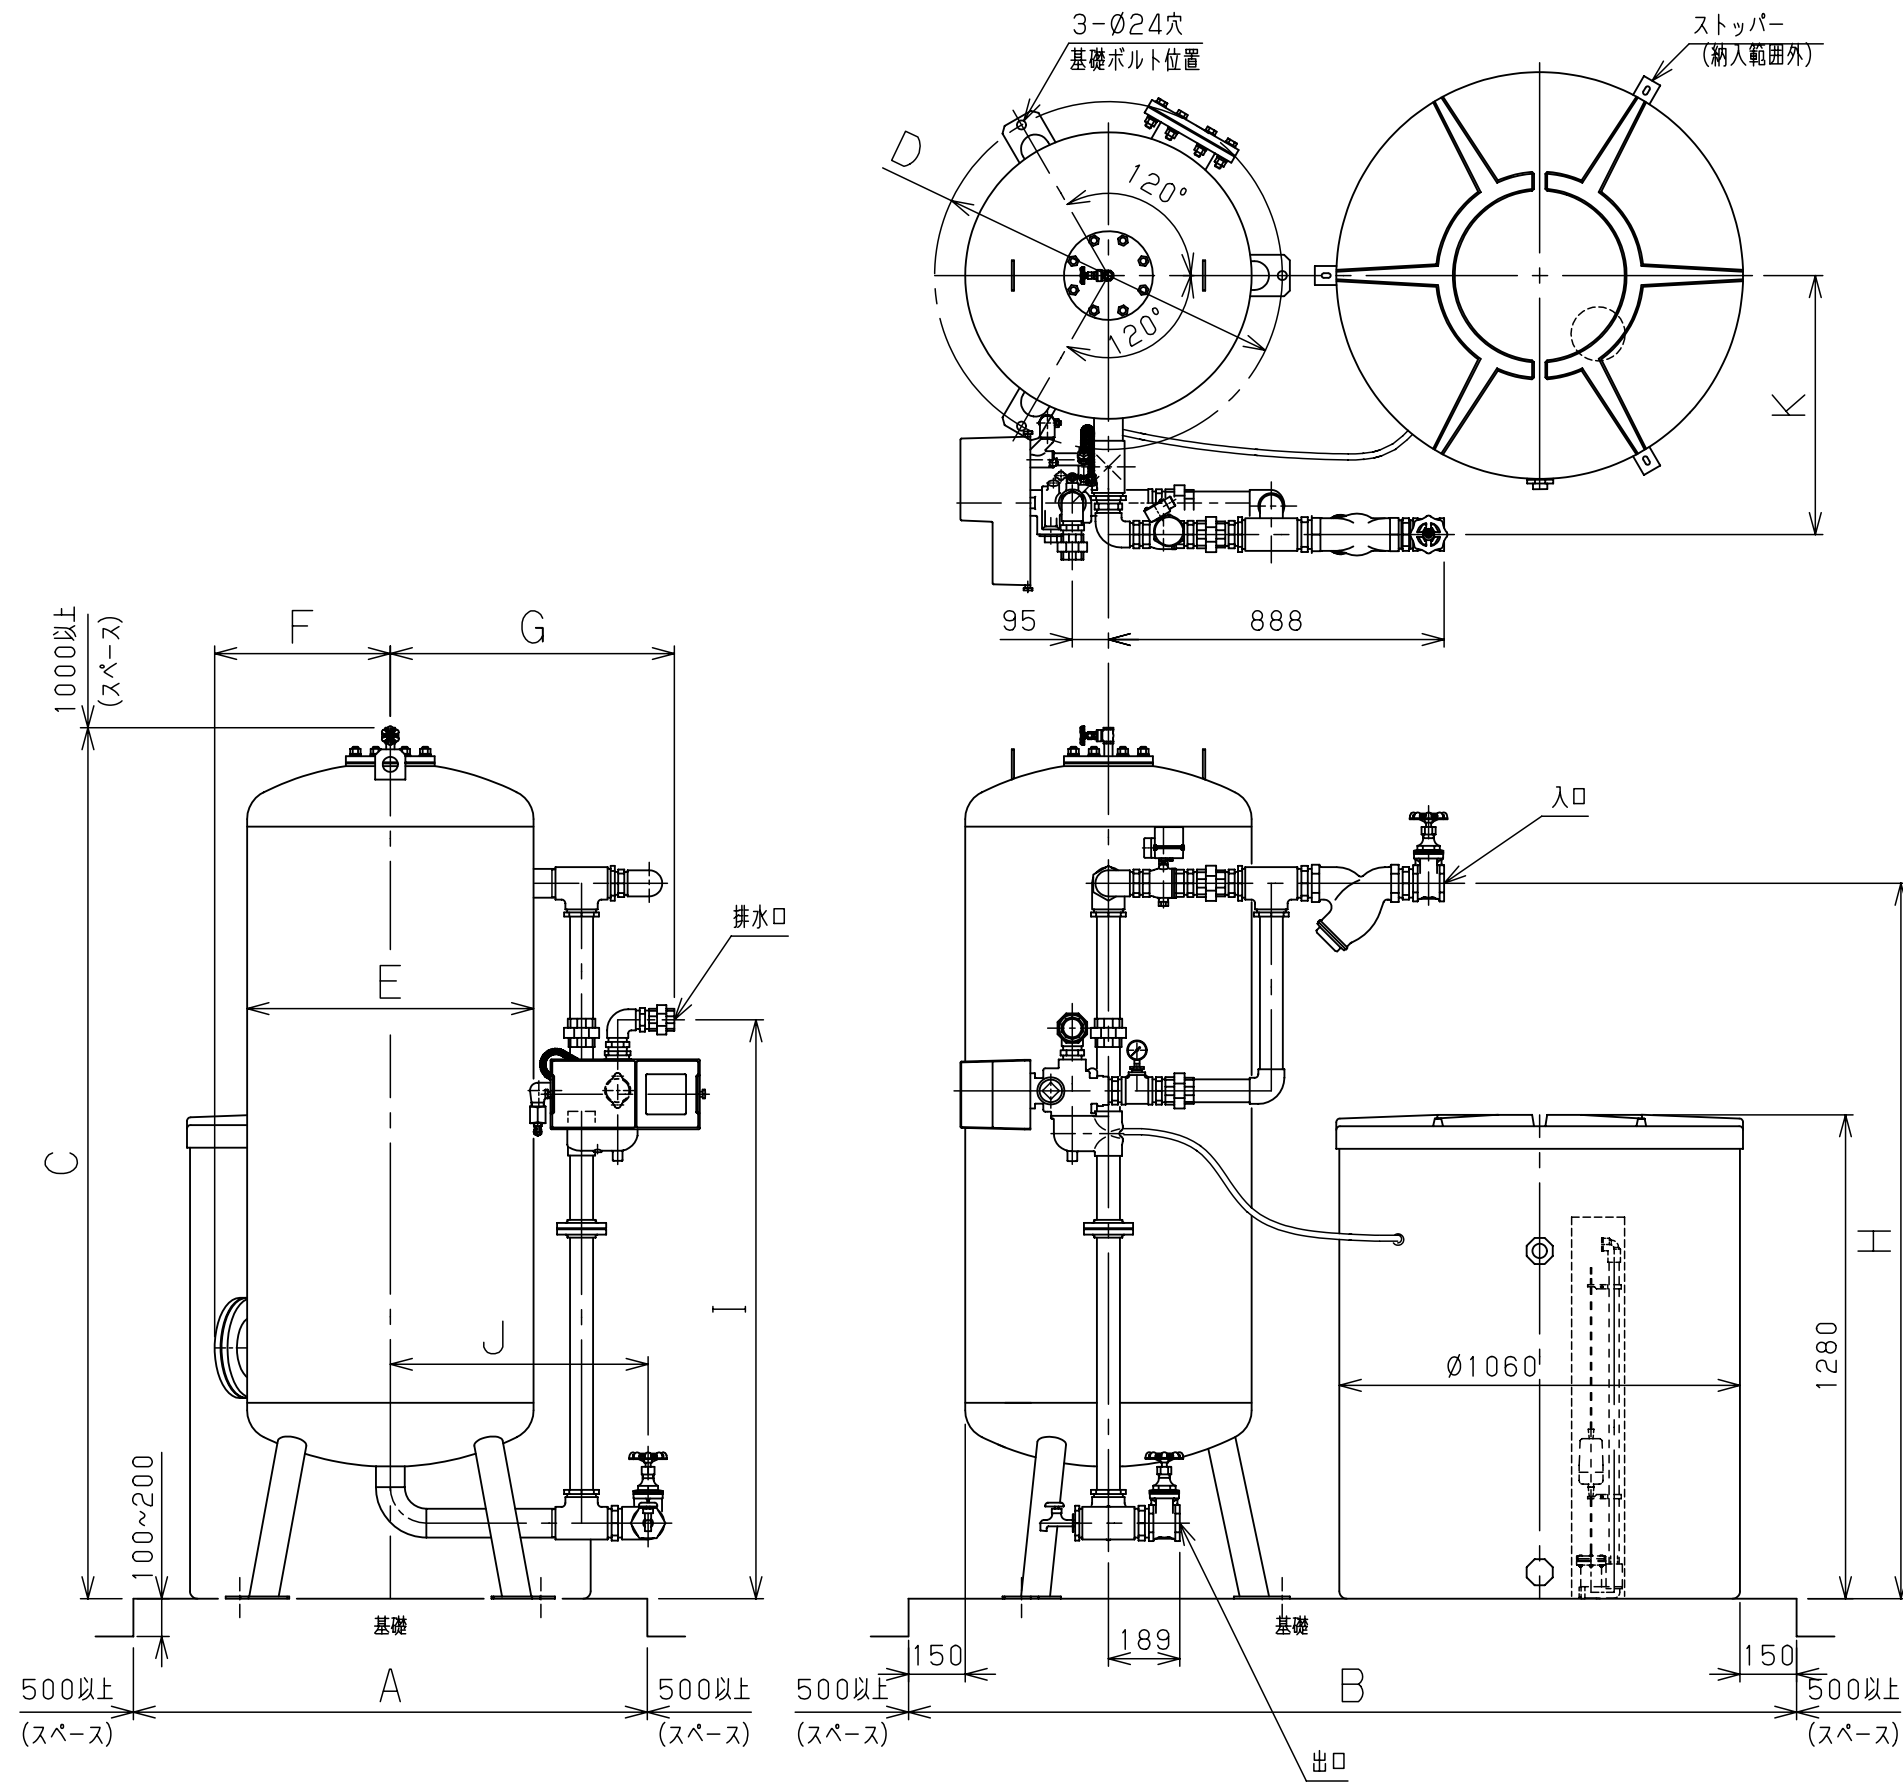

	A	B	C	D	E	F	G	H	I	J	K	L
SSL-200D SSL-200DE	950	1670	1936	Ø740	Ø556	Ø570	900	377	726	1422	1250	510
SSL-300D SSL-300DE	1030	1910	2052	Ø840	Ø658	Ø710	890	421	711	1531	1343	561
SSL-400D SSL-400DE	1200	2200	2065	Ø940	Ø758	Ø900	890	465	761	1524	1336	611

•本図は、SSM-200D、SSM-200DE型です。

	A	B	C	D	E	F	G	H	I	J	K
SSL-500D SSL-500DE	1360	2350	2304	ϕ 920	ϕ 758	465	751	1892	1531	682	685
SSL-600D SSL-600DE	1360	2450	2344	ϕ 1000	ϕ 858	508	801	1932	1571	732	735
SSL-800D SSL-800DE	1360	2550	2384	ϕ 1100	ϕ 958	593	851	1971	1610	782	785

・本図は、SSM-500D、SSM-500DE型です。